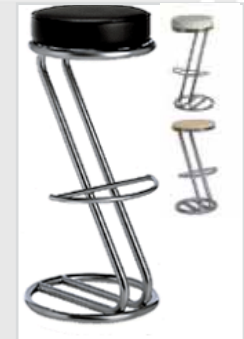

*rattan chair  
pad white*

Bürostuhl  
Kunstleder schwarz

*office chair  
synthetic leather black*

Ausstattungsbeispiele  
equipment examples

Barhocker Leipzig  
chrom / schwarz  
schwarz / schwarz

*barstool Leipzig*  
*chrome / black*  
*black / black*

Barhocker München  
schwarz mit Lehne

*barstool Munich*  
*black with backrest*

Z-Barhocker  
chrom / Polster schwarz  
chrom / Polster weiss  
chrom / Sitzfläche buche

*Z - bar stool*  
*chrome / pad black*  
*chrome / pad white*  
*chrome / seat beech*